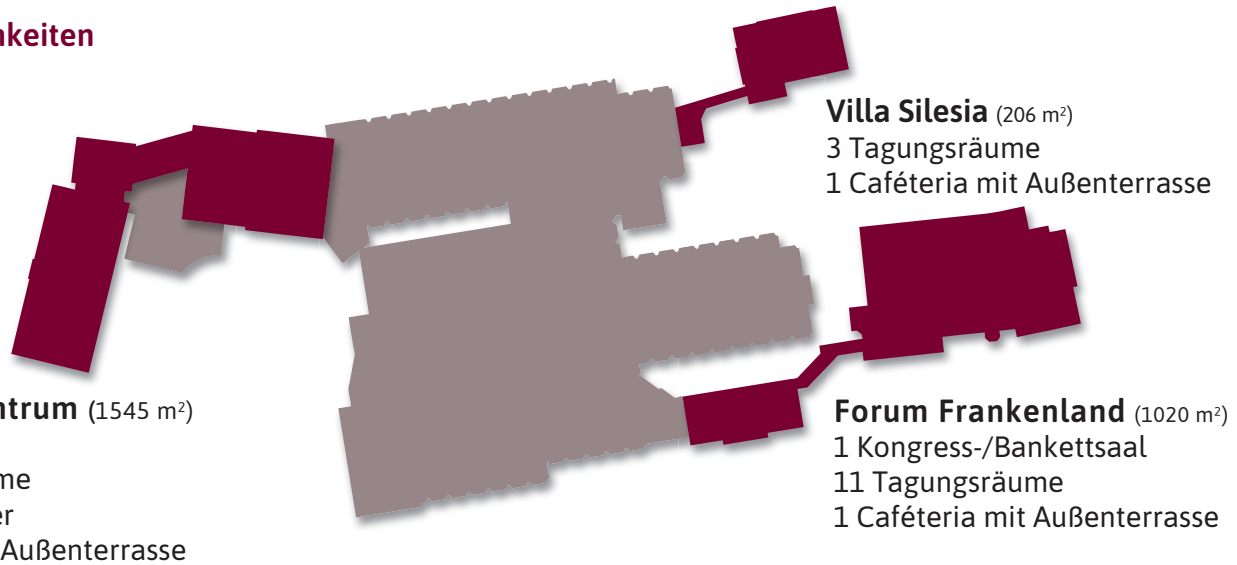

Tagungsmöglichkeiten